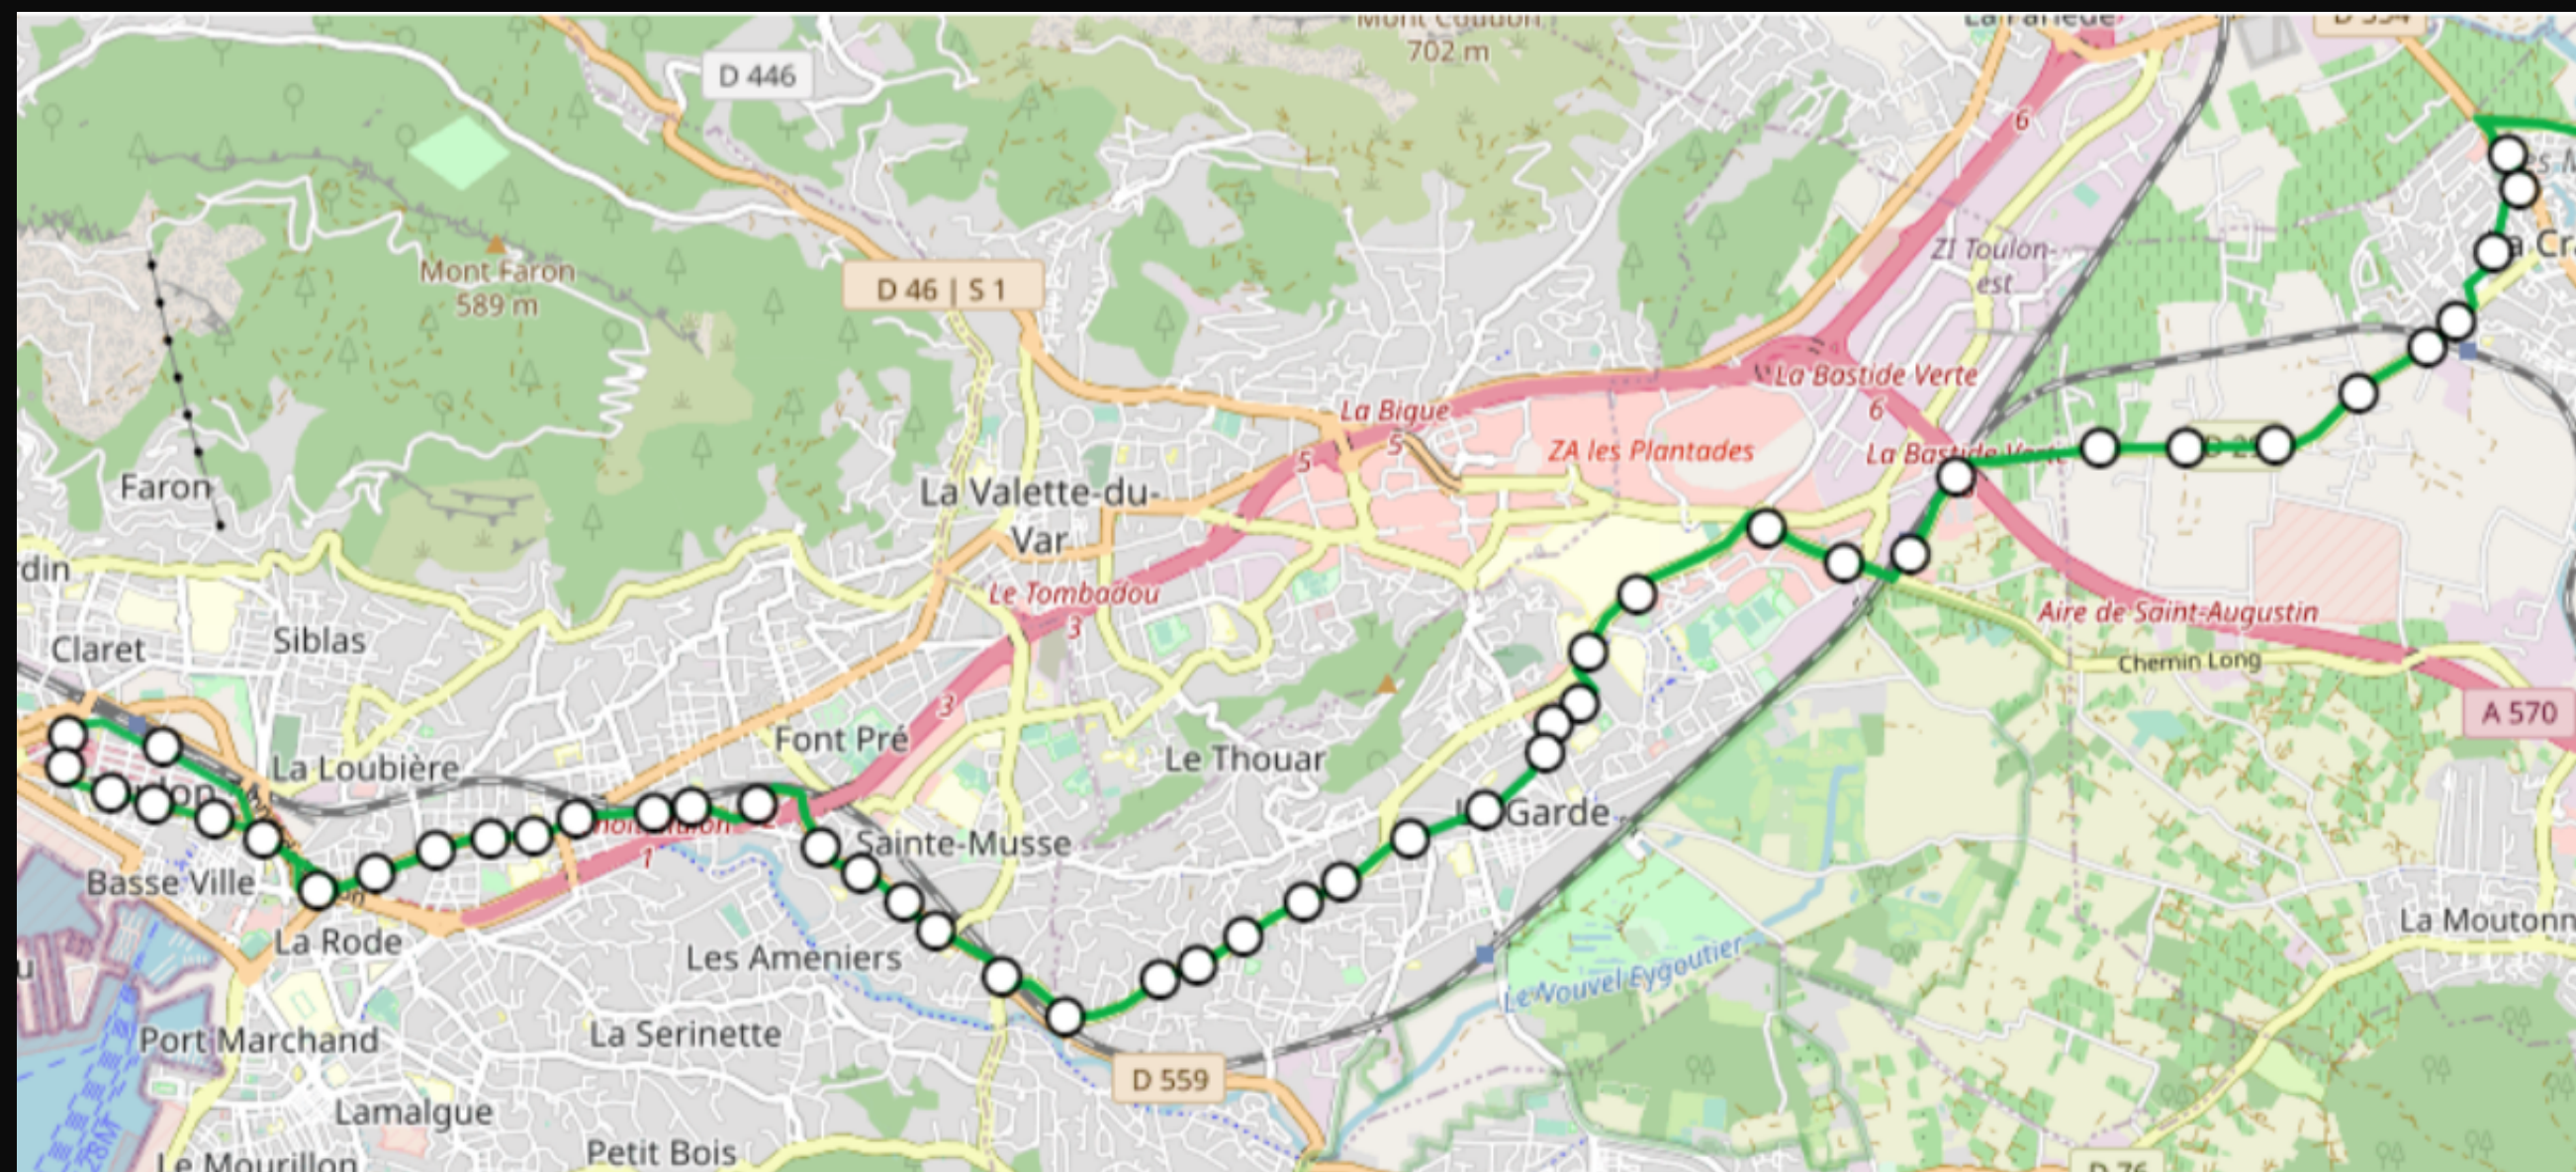

FONDATION
LA CASTILLE

REJOIGNEZ LE DOMAINE EN BUS

FONDATION
LA CASTILLE

Ligne 29 réseau mistral départ place liberté, arrivée école Audibert la Crau. Puis 1.1 km soit 12 minutes de marche.

REJOIGNEZ LE DOMAINE EN BUS

FONDATION
LA CASTILLE

Lignes 881 et 849 réseau Zou depuis gare routière vers arrêt centre pénitencier. 2.10€ environ 30 min de trajet. Puis 1.3 km, 15 minutes de marche.

REJOIGNEZ LE DOMAINE EN TAXI UBER