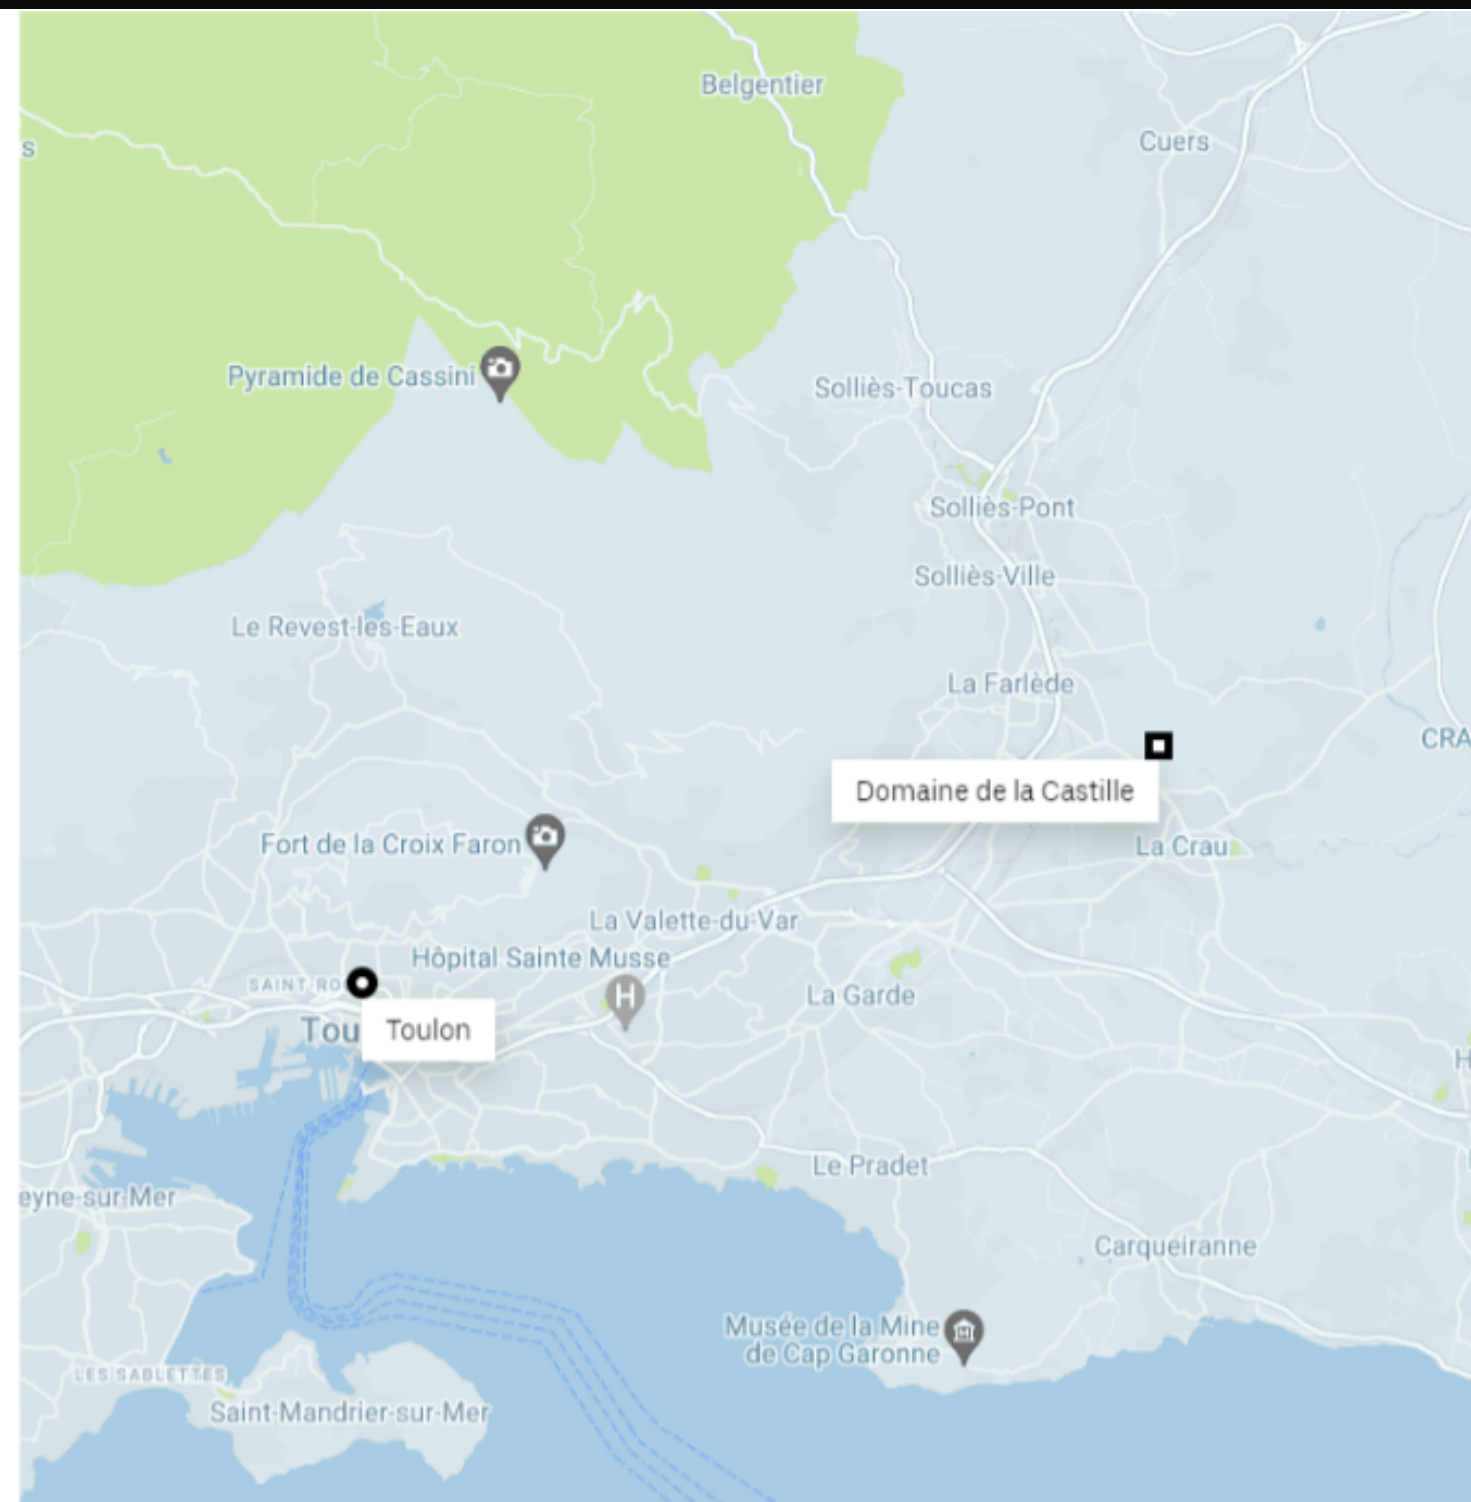

REJOIGNEZ LE DOMAINE EN TAXI UBER

FONDATION
LA CASTILLE

Outil d'estimation des prix Uber

● Toulon, Pl. de l'Europe ×
■ Domaine de la Castille, Dom. de la Ca... ×

Vos options

- ☒ Green 27,60 € ⓘ
- ☐ UberX 28,05 € ⓘ
- ☐ Uber for Ukraine 29,05 € ⓘ

[Afficher toutes les options](#)

Commander maintenant

Planifier pour plus tard

[Inscrivez-vous pour commander une course](#)

Les prix indiqués pour les passagers sont de simples estimations