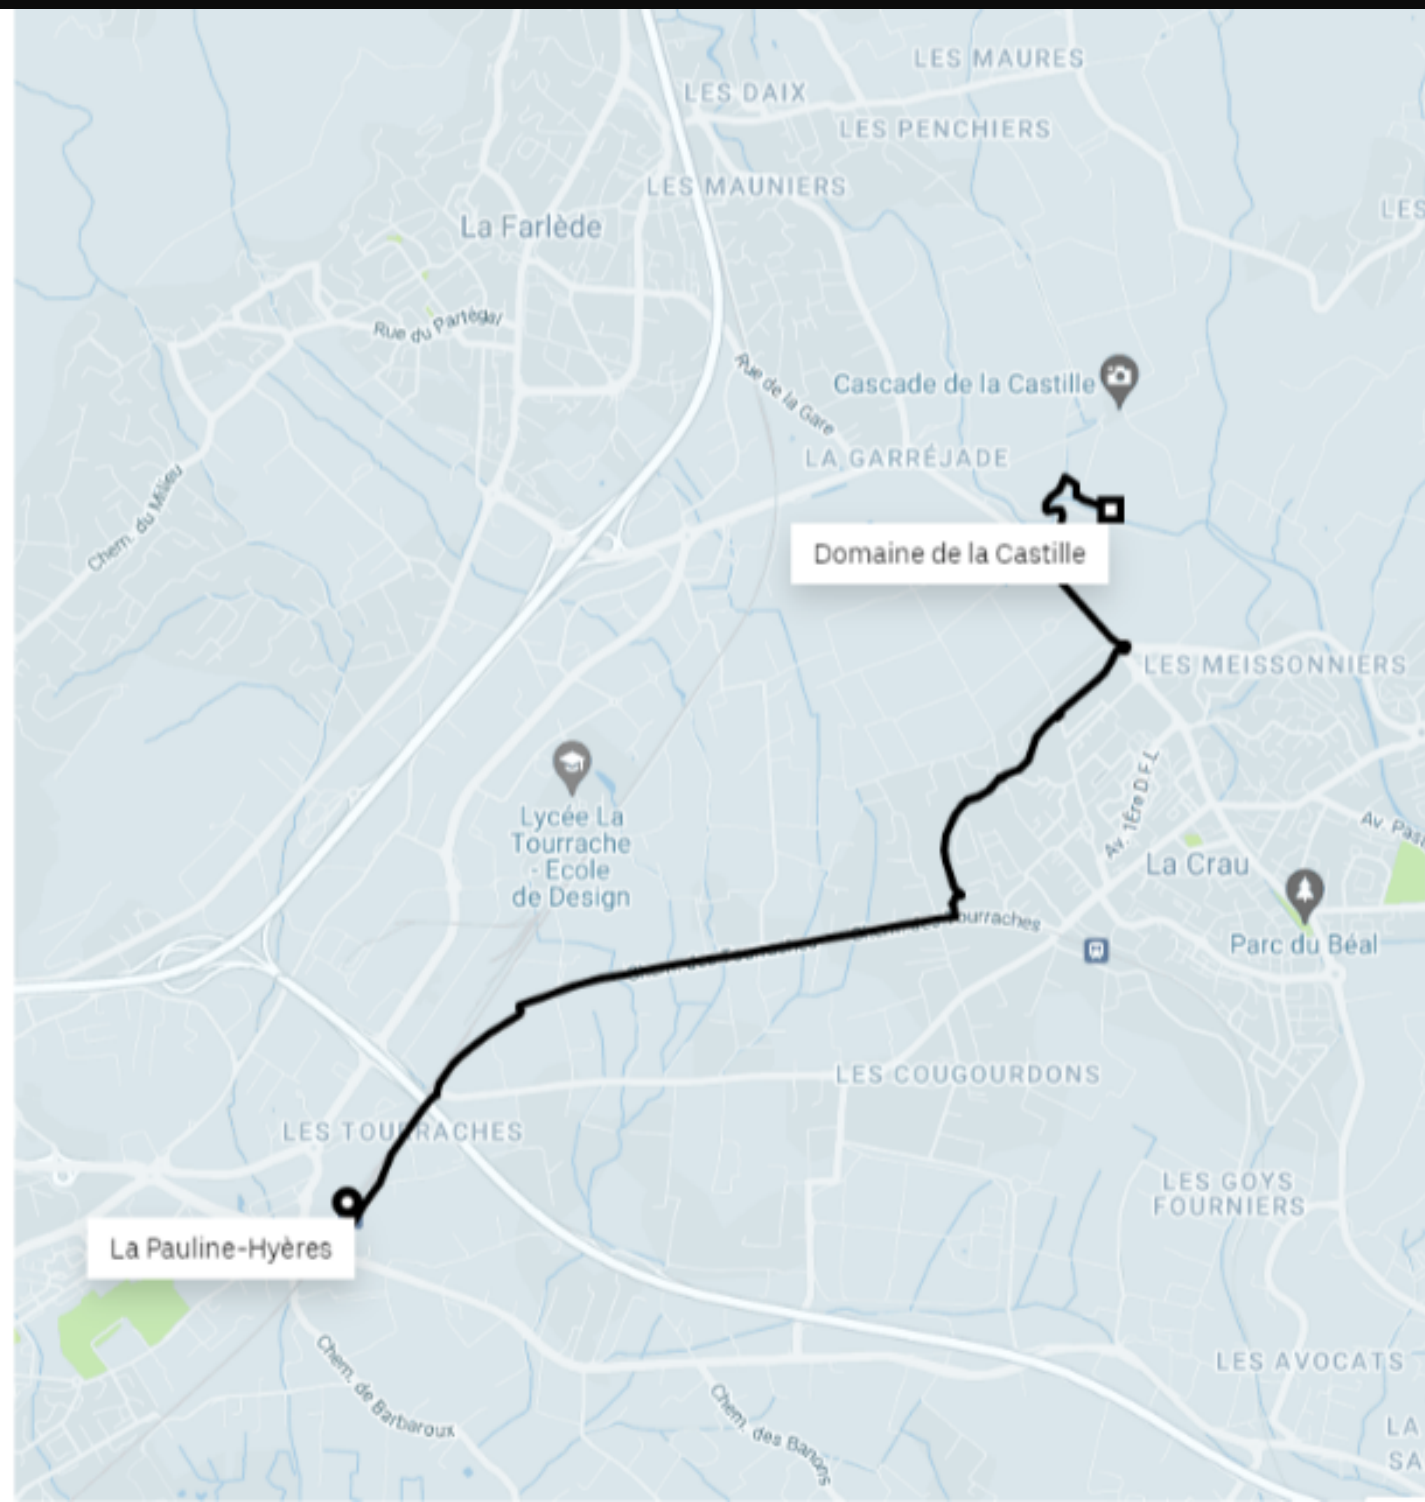

REJOIGNEZ LE DOMAINE EN TAXI UBER

FONDATION
LA CASTILLE

Outil d'estimation des prix Uber

● La Pauline-Hyères, La Garde ×

■ Domaine de la Castille, Dom. de la Ca... ×

Vos options

☒ Green 12,73 € ⓘ

☐ UberX 12,89 € ⓘ

☐ Uber for Ukraine 13,89 € ⓘ

[Afficher toutes les options](#)

Commander maintenant

Planifier pour plus tard

[Inscrivez-vous pour commander une course](#)

Les prix indiqués pour les passagers sont de simples estimations et ne tiennent pas compte d'éventuels écarts en cas de